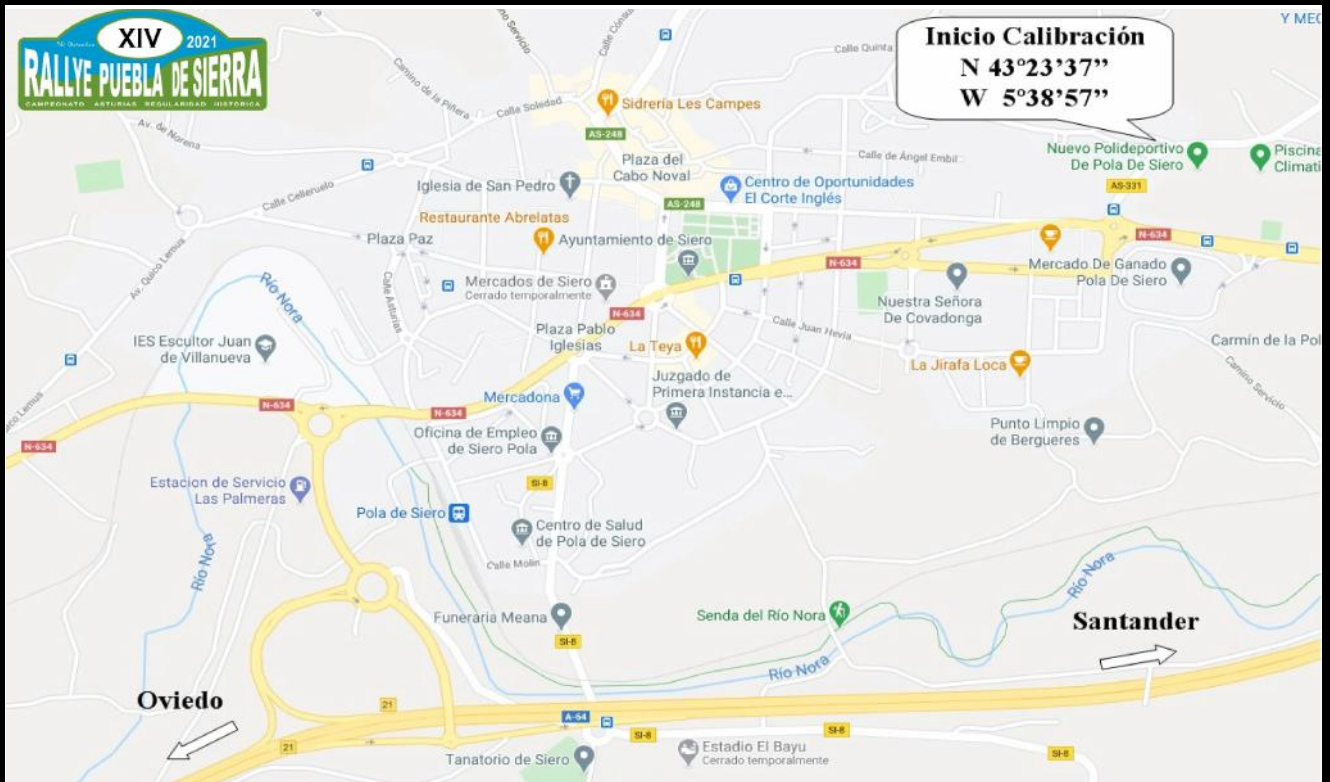

## Calibración

**carretera AS-331**  
**Pola de Siero - Peón**

**Salida en Polideportivo / Piscinas Pola de Siero**

<b>AS-331</b>	<b>Tramo Calibración</b>
	<b>Rallye Puebla de Sierra 2021</b>

DISTANCIA	DIRECCION	INFORMACION	Foto
0,000		AS-331 <div style="border: 2px solid red; padding: 5px; display: inline-block; margin: 10px;"><b>EL RAYU</b></div>	
1	<b>Inicio Calibración</b>		
5,160		AS-331 	
2	<b>Fin Calibración</b>		
5,664		AS-331 	
3	<b>Fin Calibración</b>		