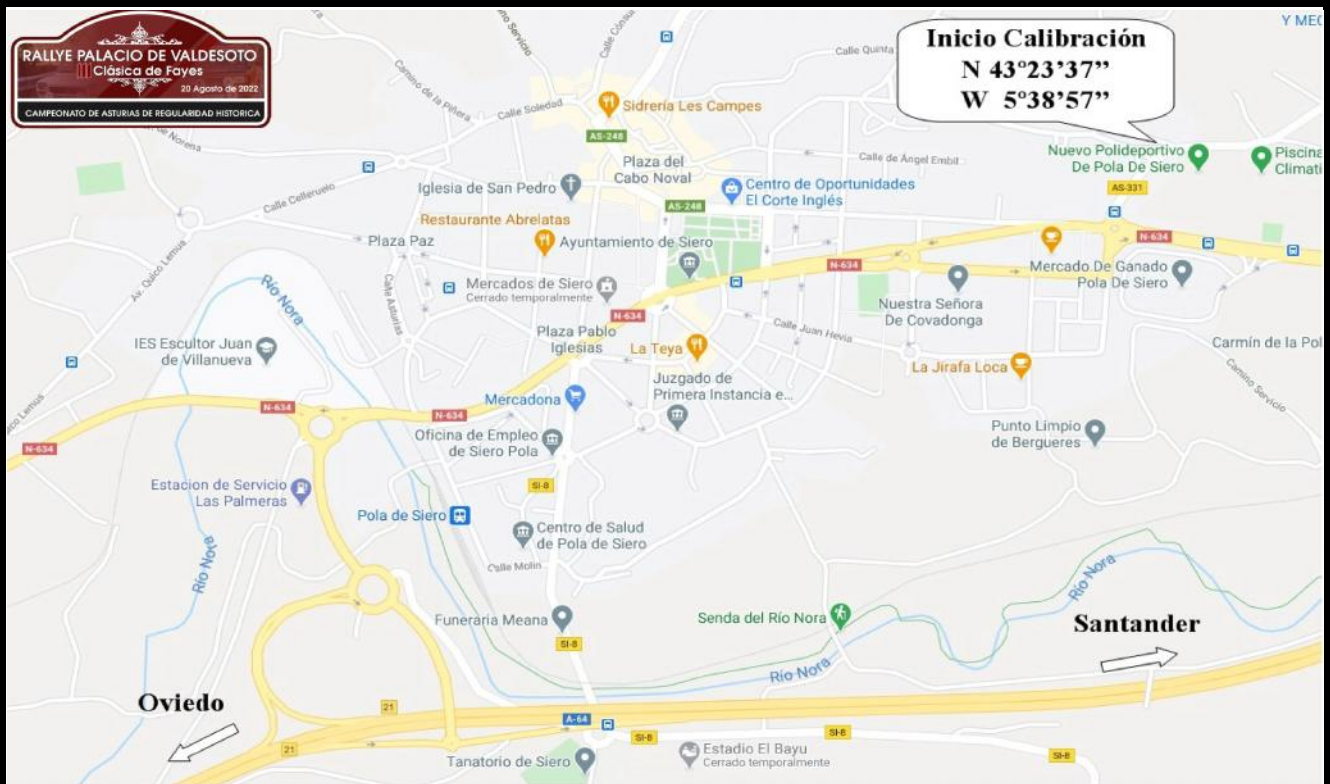

Calibración

carretera AS-331 Pola de Siero - Peón

Salida en Polideportivo / Piscinas Pola de Siero

AS-331	Tramo Calibración
	Rallye Clásica de Fayes 2022

DISTANCIA	DIRECCION	INFORMACION	Foto
0,000		AS-331 <div style="border: 2px solid red; padding: 5px; display: inline-block;">EL RAYU</div>	
1	Inicio Calibración		
5,1..		AS-331 	
5,664		AS-331 	
3	Fin Calibración		